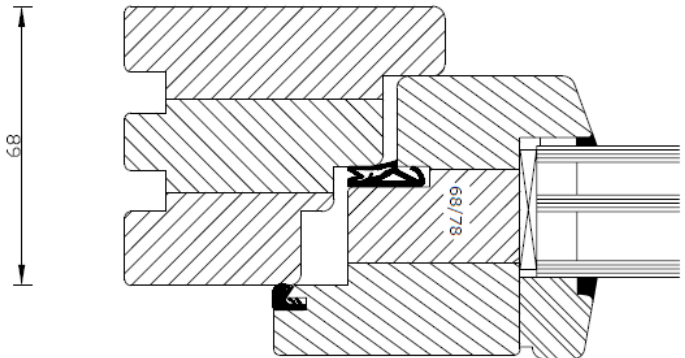

EURO IV68

78 36

36 78

- 4
- C5
- E1200
- от 36 до 41 dB
- до CR2 (дъб)

Дървесина	Стандарт	Рамка	Стъклопакет	Прозорец
смърч, лиственица махагон	IV68	Uf = 1,4	4 mm Planibel Energy N pos.2 - 8 mm Argon 90% - 4 mm Planibel Clear - 12 mm Argon 90% - 4 mm Planibel Top N+ pos.5	Uw = 1,1
			Ug = 0,8	
дъб	IV68	Uf = 1,7	4 mm Planibel Energy N pos.2 - 8 mm Argon 90% - 4 mm Planibel Clear - 12 mm Argon 90% - 4 mm Planibel Top N+ pos.5	Uw = 1,3
			Ug = 0,8	

EURO IV78

78 36

36 78

- 4
- C5
- E1200
- от 36 до 41 dB
- до CR2 (дъб)

Дървесина	Стандарт	Рамка	Стъклопакет	Прозорец
смърч, лиственица махагон	IV78	Uf = 1,2	4 mm Planibel Energy N pos.2 - 15 mm Argon 90% - 4 mm Planibel Clear - 15 mm Argon 90% - 4 mm Planibel Top N+ pos.5	Uw = 1,0
			Ug = 0,6	
дъб	IV78	Uf = 1,5	4 mm Planibel Energy N pos.2 - 15 mm Argon 90% - 4 mm Planibel Clear - 15 mm Argon 90% - 4 mm Planibel Top N+ pos.5	Uw = 1,1
			Ug = 0,6	