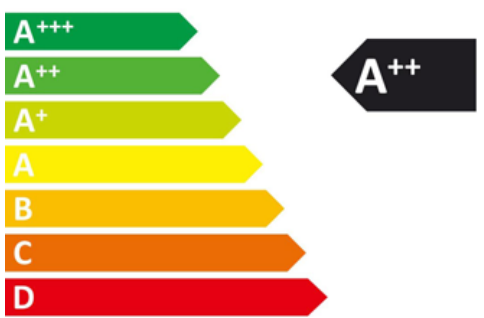

EURO IV68

78 36

36 78

- 4
- C5
- E1200
- от 36 до 41 dB
- до CR2 (дъб)

Дървесина	Стандарт	Рамка	Стъклопакет	Прозорец
смърч, лиственица махагон	IV68	Uf = 1,4	4 mm Planibel Energy N pos.2 - 8 mm Argon 90% - 4 mm Planibel Clear - 12 mm Argon 90% - 4 mm Planibel Top N+ pos.5	Uw = 1,1
			Ug = 0,8	
дъб	IV68	Uf = 1,7	4 mm Planibel Energy N pos.2 - 8 mm Argon 90% - 4 mm Planibel Clear - 12 mm Argon 90% - 4 mm Planibel Top N+ pos.5	Uw = 1,3
			Ug = 0,8	

EURO IV78

78 36

36 78

- 4
- C5
- E1200
- от 36 до 41 dB
- до CR2 (дъб)

Дървесина	Стандарт	Рамка	Стъклопакет	Прозорец
смърч, лиственица махагон	IV78	Uf = 1,2	4 mm Planibel Energy N pos.2 - 15 mm Argon 90% - 4 mm Planibel Clear - 15 mm Argon 90% - 4 mm Planibel Top N+ pos.5	Uw = 1,0
			Ug = 0,6	
дъб	IV78	Uf = 1,5	4 mm Planibel Energy N pos.2 - 15 mm Argon 90% - 4 mm Planibel Clear - 15 mm Argon 90% - 4 mm Planibel Top N+ pos.5	Uw = 1,1
			Ug = 0,6	