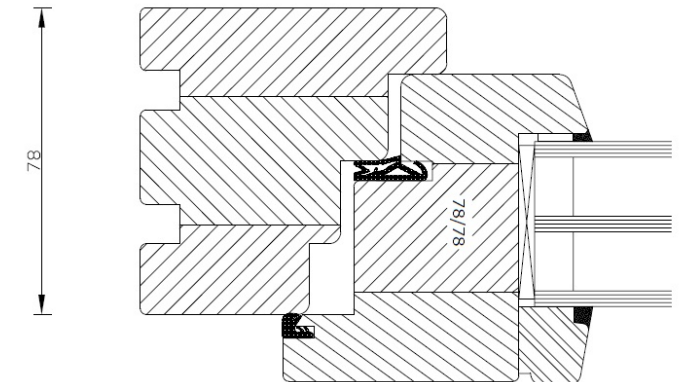

EURO IV68

78 36

36 78

- 4
- C5
- E1200
- от 36 до 41 dB
- до CR2 (дъб)

Дървесина	Стандарт	Рамка	Стъклопакет	Прозорец
смърч, лиственица махагон	IV68	Uf = 1,4	4 mm Planibel Energy N pos.2 - 8 mm Argon 90% - 4 mm Planibel Clear - 12 mm Argon 90% - 4 mm Planibel Top N+ pos.5	Uw = 1,1
			Ug = 0,8	
дъб	IV68	Uf = 1,7	4 mm Planibel Energy N pos.2 - 8 mm Argon 90% - 4 mm Planibel Clear - 12 mm Argon 90% - 4 mm Planibel Top N+ pos.5	Uw = 1,3
			Ug = 0,8	

EURO IV78

78 36

36 78

- 4
- C5
- E1200
- от 36 до 41 dB
- до CR2 (дъб)

Дървесина	Стандарт	Рамка	Стъклопакет	Прозорец
смърч, лиственица махагон	IV78	Uf = 1,2	4 mm Planibel Energy N pos.2 - 15 mm Argon 90% - 4 mm Planibel Clear - 15 mm Argon 90% - 4 mm Planibel Top N+ pos.5	Uw = 1,0
			Ug = 0,6	
дъб	IV78	Uf = 1,5	4 mm Planibel Energy N pos.2 - 15 mm Argon 90% - 4 mm Planibel Clear - 15 mm Argon 90% - 4 mm Planibel Top N+ pos.5	Uw = 1,1
			Ug = 0,6	